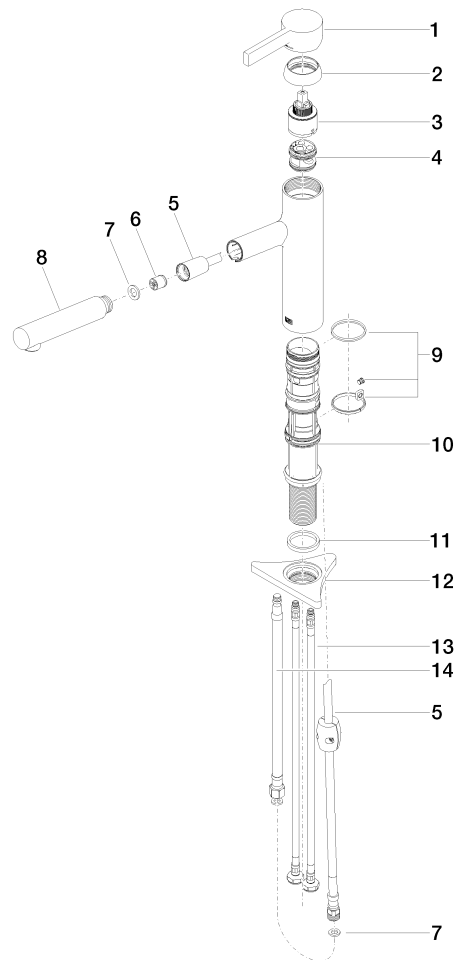

## DORNBACHT LYV Monomando Pull-out - Cromo

33 845 110

- Saliente 237 mm
- Caño giratorio 120°
- Chorro mezclado con aire y chorro de ducha
- Manguera de ducha de tela trenzada 1500mm
- Caudal máx. 8,8 l/min con 3 bares de presión hidráulica

Protección contra reflujo.

	Cromo	33 845 110-00
	Soft Black	33 845 110-69
	Nickel cepillado	33 845 110-70

**DORNBRAUCH LYV Monomando Pull-out - Cromo**

33 845 110

**Diagrama de flujo**

**Certificado**

Belgaqua\_23-012- ACS\_23 ACC NY AbP\_10068.  
27\_3. 085.

**DORNBRAUCHT LYV Monomando Pull-out - Cromo**

33 845 110

Piezas para otros acabados pueden encontrarse aquí: [Soft Black](#)

**Lista de piezas de recambios**

N°	Número de artículo	Denominación	Cantidad de montaje	Plazo de entrega
1	90 20 81 001 00-00	manilla	1	2
2	90 28 30 010 00-00	funda	1	2
3	90 15 05 067 00 90	cartucho	1	2
4	90 18 40 227 00 90	elemento insertable	1	2
5	90 30 02 101 00 90	manguera	1	2
6	90 23 01 051 00 90	limitador de caudal	1	2
7	90 14 05 081 00 90	sello	1	2
8	90 12 11 180 00-00	duchas	1	2
9	90 14 15 062 00 90	kit de la junta	1	2
10	90 30 01 211 00 90	eje	1	2
11	90 14 05 080 00 90	sello	1	2
12	90 23 10 003 00 90	juego de fijación	1	2
13	04 30 04 100 00 90	manguera	2	2
14	90 30 04 110 00 90	manguera	1	2