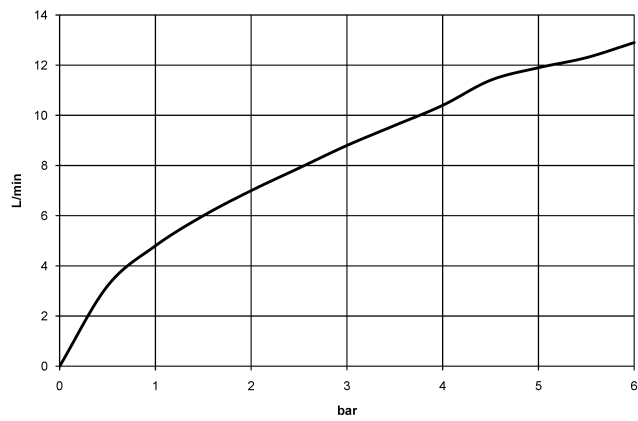

## DORNBACHT LYV Monomando Pull-out - Cromo

33 845 110

- Saliente 237 mm
- Caño giratorio 120°
- Chorro mezclado con aire y chorro de ducha
- Manguera de ducha de tela trenzada 1500mm
- Caudal máx. 8,8 l/min con 3 bares de presión hidráulica

Protección contra reflujo.

	Cromo	33 845 110-00
	Soft Black	33 845 110-69
	Nickel cepillado	33 845 110-70

**DORNBRAUCH LYV Monomando Pull-out - Cromo**

33 845 110

**Diagrama de flujo**

**Certificado**

Belgaqua\_23-012- ACS\_23 ACC NY AbP\_10068.  
27\_3. 085.