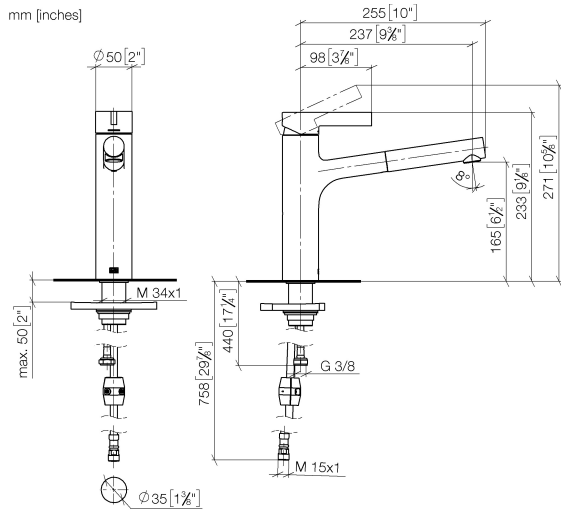

## DORNBACHT LYV Monomando Pull-out - Cromo

33 845 110

- Saliente 237 mm
- Caño giratorio 120°
- Chorro mezclado con aire y chorro de ducha
- Manguera de ducha de tela trenzada 1500mm
- Caudal máx. 8,8 l/min con 3 bares de presión hidráulica

Protección contra reflujo.

	Cromo	33 845 110-00
	Soft Black	33 845 110-69
	Nickel cepillado	33 845 110-70

**DORNBRAUCH LYV Monomando Pull-out - Cromo**

33 845 110

**Diagrama de flujo**

**Certificado**

Belgaqua\_23-012- ACS\_23 ACC NY AbP\_10068.  
27\_3. 085.

**DORNBRAUCHT LYV Monomando Pull-out - Cromo**

33 845 110

Piezas para otros acabados pueden encontrarse aquí: [Soft Black](#)

**Lista de piezas de recambios**

N°	Número de artículo	Denominación	Cantidad de montaje	Plazo de entrega
1	90 20 81 001 00-00	manilla	1	2
2	90 28 30 010 00-00	funda	1	2
3	90 15 05 067 00 90	cartucho	1	2
4	90 18 40 227 00 90	elemento insertable	1	2
5	90 30 02 101 00 90	manguera	1	2
6	90 23 01 051 00 90	limitador de caudal	1	2
7	90 14 05 081 00 90	sello	1	2
8	90 12 11 180 00-00	duchas	1	2
9	90 14 15 062 00 90	kit de la junta	1	2
10	90 30 01 211 00 90	eje	1	2
11	90 14 05 080 00 90	sello	1	2
12	90 23 10 003 00 90	juego de fijación	1	2
13	04 30 04 100 00 90	manguera	2	2
14	90 30 04 110 00 90	manguera	1	2